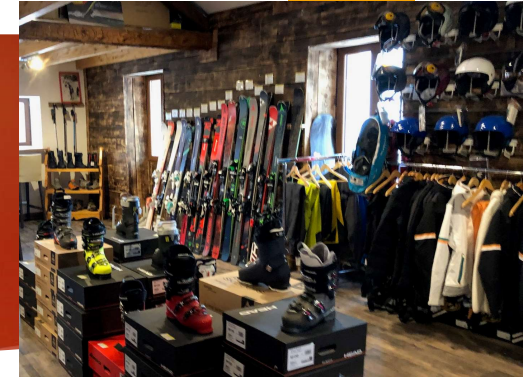

Les magasins de sport, une histoire de famille :

- depuis 3 générations dans le commerce du sport et du ski en particulier

Skiset Font Romeu Loca Sport 1800, centre-ville, location de ski

4,7 ★★★★★ (94) · Service de location de ski

Fermé temporairement

La satisfaction de nos clients est depuis toujours notre principal objectif

SKISET

télécabine M&P

- ▶ Emplacement n°1 à Font Romeu au pied des télécabines
- ▶ Garderie gratuite du matériel
- ▶ Le magasin dispose de 3 niveaux dont 2 dédiés à la location
- ▶ Au dernier étage :

-un espace de vente de matériel de ski

-un espace café

-organisation de soirées privées pour notre clientèle

- ▶ Vente de forfaits,
- ▶ Location de tenue de ski
- ▶ Vente d'accessoires
- ▶ Location de tout type de matériel :

ski alpin, snowboard, ski de randonnée, raquettes à neige, ski de fond, skating, snowscoot, luges...

SKISET

Loca sport 1800

- ▶ Situé au cœur du centre-ville de Font-Romeu
- ▶ À proximité des résidences et des commerces
- ▶ Parking 1^{ère} heure gratuite devant le magasin
- ▶ Le plus grand magasin du secteur (500m²), idéal pour l'accueil des groupes en toute sécurité et sérénité
- ▶ Vente de matériel de ski et de vêtements de ski (ROSSIGNOL, SALOMON, MAMMUT...)
- ▶ Location de ski alpin, snowboard, ski de randonnée, pack DVA, raquettes à neige, ski de fond, skating, snowscoot, luges.
- ▶ Vente de forfait de ski toute la journée avec tous les moyens de paiement (cb, chèque, espèce, ancv,...)
 - ▶ Réparation et entretien des skis dans un atelier dernière génération